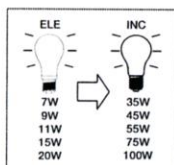

Luce naturale

15	230-240	950	4000	C8	E27	65	140	10	11070508	11,10
20	230-240	1200	4000	C8	E27	68	160	10	11070509	11,70