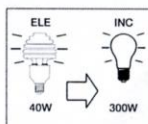

GLOBO **GEÖ**

8000 h

Watt Volt Lumen K Curva Attacco Dimensioni Imballo Codice Prezzo €
n. Ø L IVA esclusa

Luce calda											
40	230-240	3100	2700	C2	E27	115	193	10	12070400	36,60	
Luce naturale											
40	230-240	3100	4000	C8	E27	115	193	10	12070402	36,60	
Luce fredda											
40	230-240	3100	6400	C18	E27	115	193	10	12070404	36,60	

PRODOTTO BREVETTATO

CALOTTA SUPERIORE **GEÖ** 

Colore	Imballo	Codice	Prezzo € IVA esclusa
Blu 	5	12070420	5,00
Rosso 	5	12070421	5,00
Verde 	5	12070422	5,00
Ocra 	5	12070423	5,00
Trasparente 	5	12070424	4,00
Opale 	5	12070425	3,50
Argento 	5	12070426	11,00