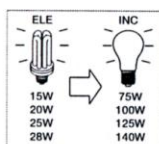

OCCHIO
ALLE DIMENSIONI!