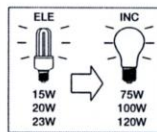

Luce fredda

	15	230-240	950	6400	C18	E27	41	130	10	11071606	5,60
	20	230-240	1250	6400	C18	E27	48	155	10	11071607	6,20
	23	230-240	1500	6400	C18	E27	48	165	10	11071608	6,50